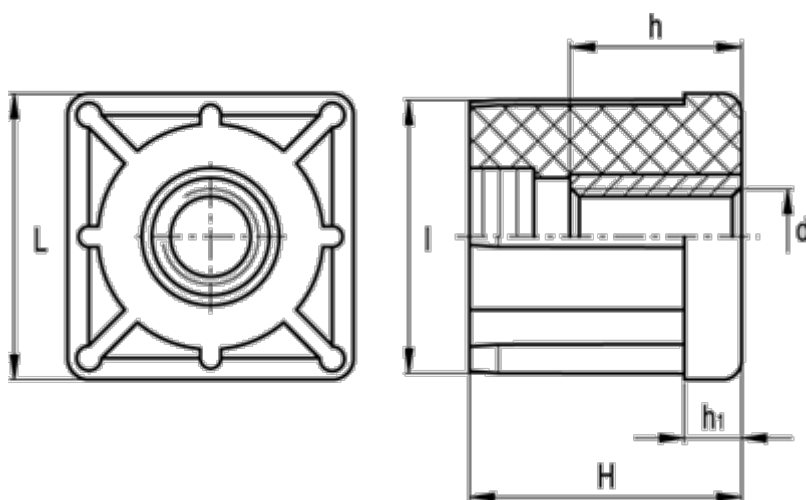

Varenummer: 2310320072
Beskrivelse: E+G Gevindbøsning
NDX.Q-40x1.2-M10

Mål

d	= M10	Udvendig rørstørrelse = 40
h	= 10	Vægt (g) = 47
H	= 38	
h1	= 8	
Indvendig rørstørrelse	= 37.6	
I	= 37.6	
L	= 40	
Rørvæg tykkelse	= 1.2	